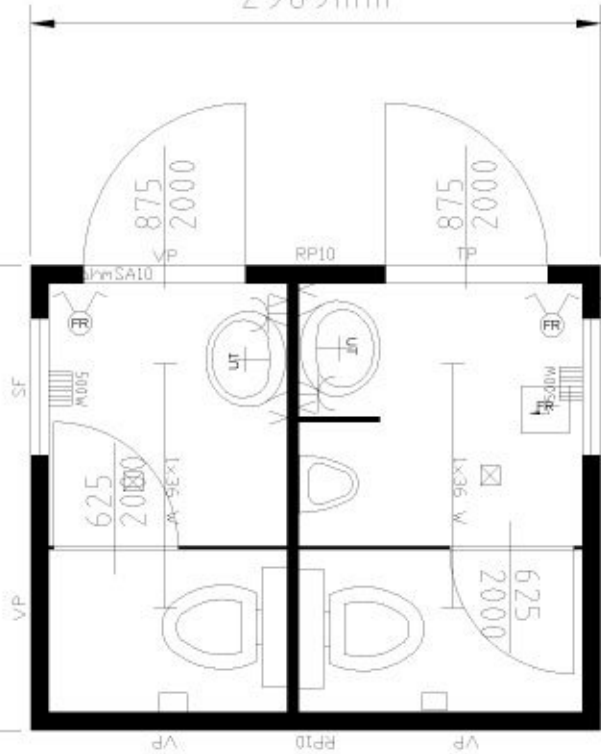

2435mm

2989mm

(SF)

(SF)

Ø3/4"

DN100